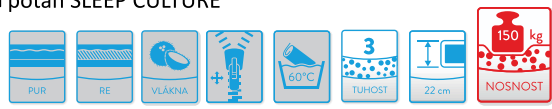

## XENA

**Vynikající partnerská matrace z vysoce kvalitních PUR pěn s odlišnou tvrdostí.**

- oboustranné antidekubitní tvarování rozděluje jádro do 7 anatomických zón zajišťuje optimální tuhost pro každou část těla
- možnost volby měkčí (modrá pěna) a tvrdší strany (zelená pěna) matrace
- potah LUREX

## HARDY

**Vyváženost ukrytá v každém centimetru matrace.**

- vysoce odolná matrace v kombinaci flexibilních pěn s kokosovou deskou
- oboustranné 5 zónové tvarování zajišťuje správnou polohu páteře
- potah SLEEP CULTURE