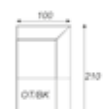

## IBIZA IV

š\*v\*h: 364\*80/98\*274 cm  
Plocha pro spaní: 130\*200 cm

IBIZA E

IBIZA 1/P

IBIZA 3(165)

IBIZA 2/B nebo 2/PB

IBIZA 3/B nebo 3/PB

IBIZA OT/BK