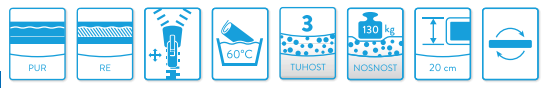

GRENADA

Pokud hledáte opravdu odolnou matraci, která vydrží dlouhá léta, pak bude GRENADA správnou volbou.

- sendvičová matrace s vnitřním tvarováním je kombinací kvalitní PUR pěny a RE pěny
- pěnové jádro je uprostřed zpevněno 4 cm vysokou RE deskou, která poskytuje vyšší životnost
- potah LUREX