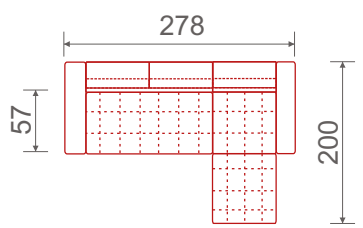

S 01 - (26F*+43B*)