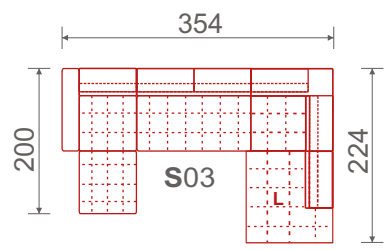

## Křeslo 1/2B

š\*v\*h: 115\*80/98\*99 cm

# OPAL S01/S02

Rohová sedací souprava  
š\*v\*h: 278\*84/100\*200 cm, výška sedu 43 cm, hloubka sedu: 57 cm,  
plocha pro spaní: 120\*226 cm

S 01 - (26F\*+43B\*)

S 02 - (42B\*+27F\*)

**F - funkce rozkladu**  
plocha pro spaní: 118\*226 cm