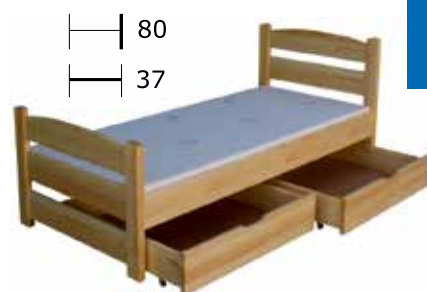

**83** Postel s čelem  
š\*v\*h: 98\*60\*208 cm

**715** Postel BOHOUŠ  
š\*v\*h: 98\*60\*210 cm

**227** Noční stolek KARPE  
š\*v\*h: 52\*43\*35 cm

**721** Postel BLAŽEJ  
š\*v\*h: 97\*70\*208 cm

**718** Postel DONAT  
š\*v\*h: 96\*80/60\*207cm