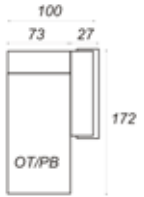

## Křeslo 1/2B

š\*v\*h: 115\*80/98\*99 cm

## BARI III

š\*v\*h: 271\*80/98\*199 cm  
Plocha pro spaní: 128\*200 cm

BARI 1/P

BARI 1/PB

BARI 3/B nebo 3/FB

BARI 3 nebo 3/P

BARI E

BARI OT/BK

## Křeslo 1/2B

š\*v\*h: 109\*80/98\*99 cm