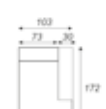

## IBIZA IV

š\*v\*h: 364\*80/98\*274 cm  
Plocha pro spaní: 130\*200 cm

IBIZA E

IBIZA 1/P

IBIZA 3(165)

IBIZA 2/B nebo 2/PB

IBIZA 3/B nebo 3/PB

IBIZA OT/BK