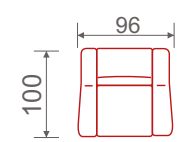

GALA S01/S02

Rohová sedací souprava
š*v*h: 267*100*210 cm, výška sedu: 45 cm, hloubka sedu: 56 cm,
plocha pro spaní: 119*187 cm

10
Křeslo