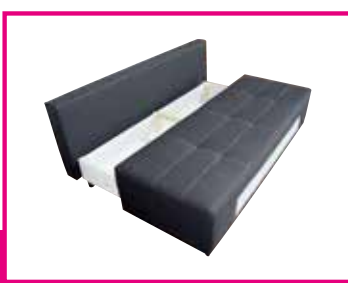

NOVINKA

YOCA

Pohovka
š*v*h: 196*90*90 cm, výška sedu: 42 cm, hloubka sedu: 55 cm,
plocha pro spaní: 135*196 cm

NOVINKA

JULA

Pohovka
š*v*h: 209*90*95 cm, výška sedu: 46 cm, hloubka sedu: 58 cm,
plocha pro spaní: 143*193 cm

NOVINKA

MEGA

Pohovka
š*v*h: 230*93*110 cm, výška sedu: 47 cm,
hloubka sedu: 65 cm
plocha pro spaní: 160*200 cm

MADRID

Pohovka
š*v*h: 196*93*97 cm, výška sedu: 47 cm,
hloubka sedu: 55 cm
plocha pro spaní: 143*196 cm