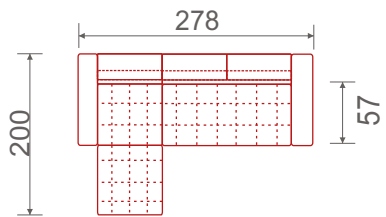

S 02 - (42B*+27F*)