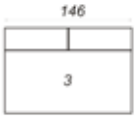

## BARI III

š\*v\*h: 271\*80/98\*199 cm  
Plocha pro spaní: 128\*200 cm

BARI 1/P

BARI 1/PB

BARI 3/B nebo 3/FB

BARI 3 nebo 3/P

BARI E

BARI OT/BK