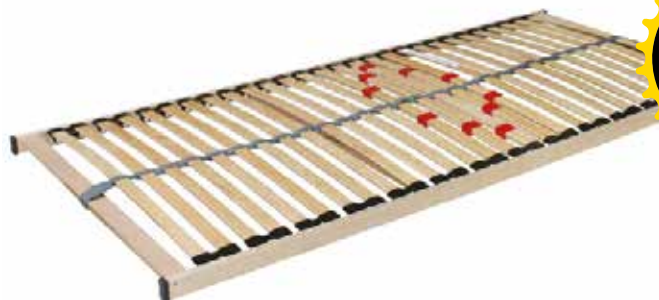

## VIVA KOMBI P

Postelový rošt s bočním výklonem pomocí pístu. Výklonný rošt vhodný pro postele s úložným prostorem přístupným z boku.

KABELOVÝ OVLADAČ

BEZŠŤŮROVÝ OVLADAČ