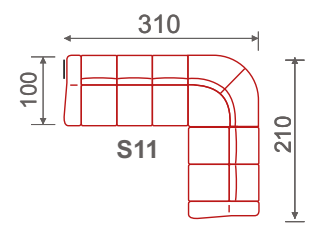

S11 (31F*+50+22L*)
S12 (21L*+50+32F*)