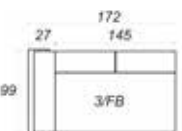

## BARI III

š\*v\*h: 271\*80/98\*199 cm  
Plocha pro spaní: 128\*200 cm

BARI 1/P

BARI 1/PB

BARI 3/B nebo 3/FB

BARI 3 nebo 3/P

BARI E

BARI OT/BK