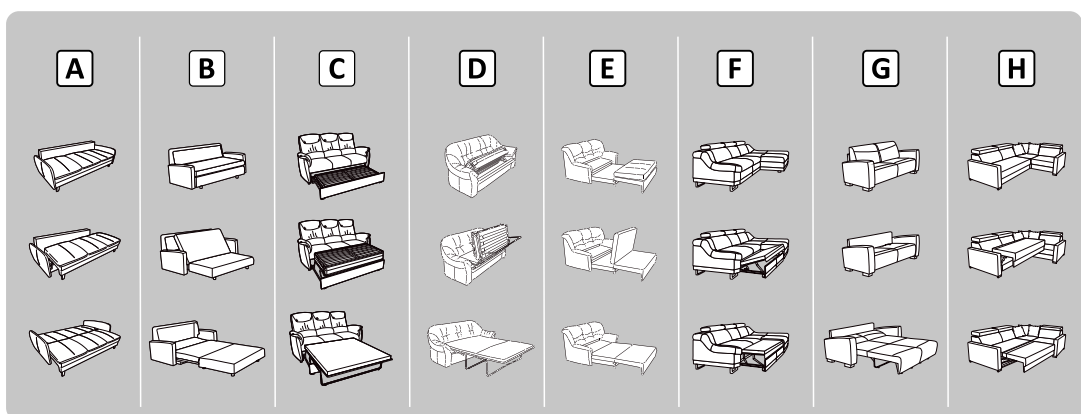

1. výsuvný sedák		17. přírodní kůže		33. osvětlení v ceně	
2. rozklad automat		18. hliníkové nohy		34. osvětlení k dokoupení	
3. regulovatelná područka		19. nohy chrom		35. v levém i pravém provedení	
4. regulovatelný záhlavník		20. dřevěné nohy		36. vhodné do před síně	
5. regulovatelná podnožka		21. možnost výběru barvy nití		37. vhodné do obývacího pokoje	
6. funkce relax: (M) manuální funkce relax: (R) elektrická		22. možnost kombinace látek		38. vhodné do jídelny	
7. funkce rozkladu: A, B, C, D, E, F, G, H		23. široký výběr potahových látek		39. vhodné do pracovny	
8. úložný prostor		24. druh rámu dub		40. vhodné do ložnice	
9. na každodenní spaní		25. druh rámu buk		41. vhodné do kuchyně	
10. sektorová sedací souprava		26. druh rámu dřevotřískka		42. vhodné do dětského pokoje	
11. rohová sedací souprava		27. druh rámu smrk		43. ozdobné prvky	
12. sedací souprava 3+1+1		28. druh pěny: vysokoelastická pěna		44. pohodlné sedadlo	
13. pružina bonell		29. druh pěny: HR pěna		45. čalouněné pásy	
14. vlnitá pružina		30. druh pěny: drcená pěna v polštářích		46. rozklad typu delfín	
15. ozdobné prošití		31. druh pěny: silikon		47. čalouněné záda	
16. ekokůže		32. druh pěny: PUR pěna		48. multipoket	

funkce rozkladu