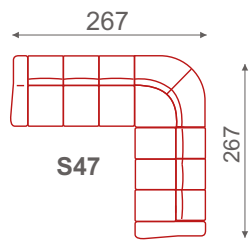

## Křeslo 1/2B

š\*v\*h: 109\*80/98\*99 cm

**S01** (26F\*+50+22L\*)  
**S02** (21L\*+50+27F\*)

**S03** (26F\*+43)  
**S04** (42+27F\*)

**S13** (31F\*+43)  
**S14** (42+32F\*)

**S11** (31F\*+50+22L\*)  
**S12** (21L\*+50+32F\*)

**S47** (26F\*+50+27L\*)  
**S48** (26L\*+50+27F\*)