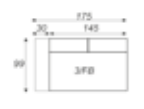

## IBIZA IV

š\*v\*h: 364\*80/98\*274 cm  
Plocha pro spaní: 130\*200 cm

IBIZA E

IBIZA 1/P

IBIZA 3(165)

IBIZA 2/B nebo 2/PB

IBIZA 3/B nebo 3/PB

IBIZA OT/BK