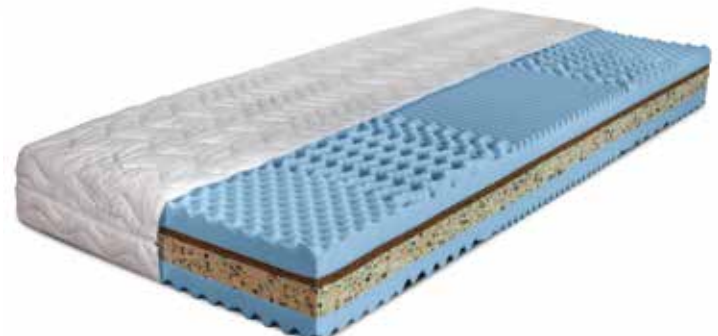

## GRENADA

**Pokud hledáte opravdu odolnou matraci, která vydrží dlouhá léta, pak bude GRENADA správnou volbou.**

- sendvičová matrace s vnitřním tvarováním je kombinací kvalitní PUR pěny a RE pěny
- pěnové jádro je uprostřed zpevněno 4 cm vysokou RE deskou, která poskytuje vyšší životnost
- potah LUREX

## XENA

**Vynikající partnerská matrace z vysoce kvalitních PUR pěn s odlišnou tvrdostí.**

- oboustranné antidekubitní tvarování rozděluje jádro do 7 anatomických zón zajišťuje optimální tuhost pro každou část těla
- možnost volby měkčí (modrá pěna) a tvrdší strany (zelená pěna) matrace
- potah LUREX

## HARDY

**Vyváženost ukrytá v každém centimetru matrace.**

- vysoce odolná matrace v kombinaci flexibilních pěn s kokosovou deskou
- oboustranné 5 zónové tvarování zajišťuje správnou polohu páteře
- potah SLEEP CULTURE