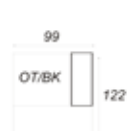

## BARI III

š\*v\*h: 271\*80/98\*199 cm  
Plocha pro spaní: 128\*200 cm

BARI 1/P

BARI 1/PB

BARI 3/B nebo 3/FB

BARI 3 nebo 3/P

BARI E

BARI OT/BK