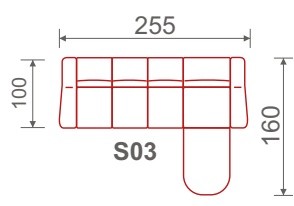

S03 (26F*+43)
S04 (42+27F*)