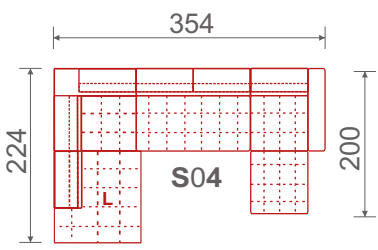

S03 - (42B*+28F*+50+41L*)

S04 - (40L*+50+28F*+43B*)