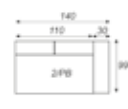

## IBIZA IV

š\*v\*h: 364\*80/98\*274 cm  
Plocha pro spaní: 130\*200 cm

IBIZA E

IBIZA 1/P

IBIZA 3(165)

IBIZA 2/B nebo 2/PB

IBIZA 3/B nebo 3/PB

IBIZA OT/BK