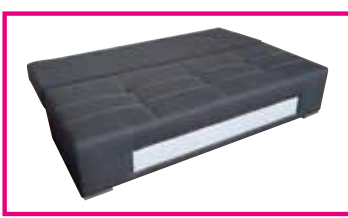

NOVINKA

YOCA

Pohovka
š*v*h: 196*90*90 cm, výška sedu: 42 cm, hloubka sedu: 55 cm,
plocha pro spaní: 135*196 cm

NOVINKA

JULA

Pohovka
š*v*h: 209*90*95 cm, výška sedu: 46 cm, hloubka sedu: 58 cm,
plocha pro spaní: 143*193 cm

NOVINKA

MEGA

Pohovka
š*v*h: 230*93*110 cm, výška sedu: 47 cm,
hloubka sedu: 65 cm
plocha pro spaní: 160*200 cm

MADRID

Pohovka
š*v*h: 196*93*97 cm, výška sedu: 47 cm,
hloubka sedu: 55 cm
plocha pro spaní: 143*196 cm