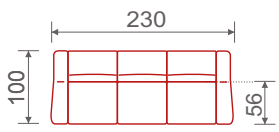

30 / 30F*
Trojsed 2R