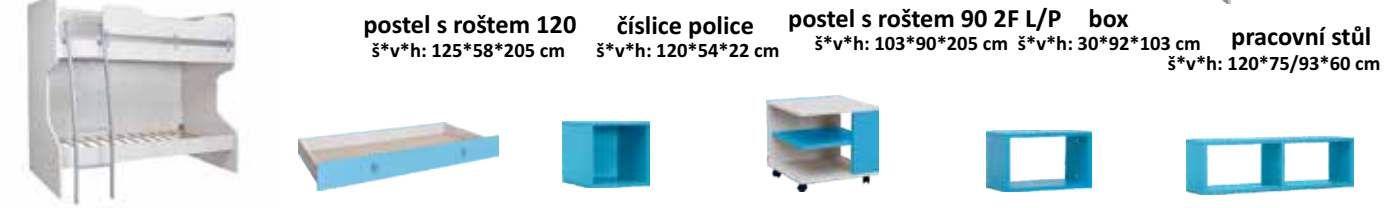

postel patrová s roštem š*v*h: 103*175*205 cm   zásuvka pod postel š*v*h: 200*23*94 cm   police závěsná š*v*h: 37*35*40 cm   konferenční stůl š*v*h: 45*43*45 cm   police 40 š*v*h: 40*24*20 cm   police 80 š*v*h: 80*24*20 cm