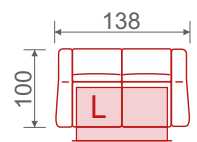

20 L
Dvojsed 2R