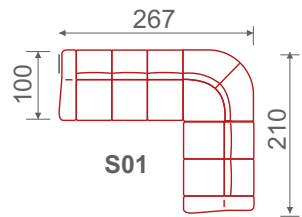

S01 (26F*+50+22L*)
S02 (21L*+50+27F*)