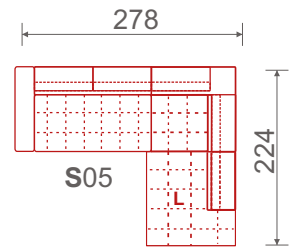

S05 - (26F*+ 50+41L*)

S06 - (40L*+50+27F*)

Legenda

F - funkce rozkladu
B - úložný prostor-výklop
L - úložný prostor-zásuvka
2R - s dvěma područkami
1RL - s levou područkou
1RP - s pravou područkou
bez R - bez područek

Křeslo 2R 10	Křeslo 1RL 11	Křeslo 1RP 12	Křeslo bez R 13	Opěrká levá - 63	Opěrká pravá - 64
Trojsed 1RL 25F*	Trojsed 1RL 26F*	Trojsed bez R 28F*	Lenoška pravá 41L*	Lenoška 1RP 43B*	Funkce rozkladu F*
Úložný prostor L - zásuvka	Trojsed 1RP 27F*	Lenoška pravá 40L*	Lenoška 1RL 42B*	Roh 50	Úložný prostor B - výklop