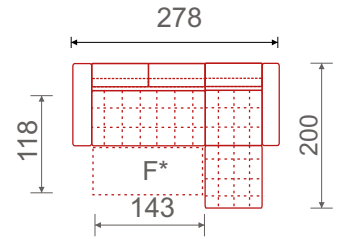

## Křeslo 1/2B

š\*v\*h: 115\*80/98\*99 cm

## Křeslo 1/2B

š\*v\*h: 109\*80/98\*99 cm

# OPAL S01/S02

Rohová sedací souprava  
š\*v\*h: 278\*84/100\*200 cm, výška sedu 43 cm, hloubka sedu: 57 cm,  
plocha pro spaní: 120\*226 cm

S 01 - (26F\*+43B\*)

S 02 - (42B\*+27F\*)

**F - funkce rozkladu**  
plocha pro spaní: 118\*226 cm