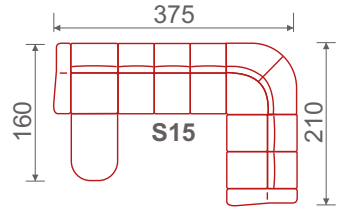

S15 (42+33F*+50+22L*)
S16 (21L+50+33F*+43)