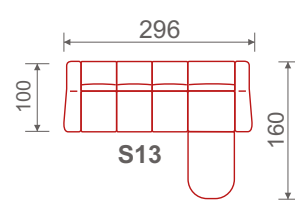

S13 (31F*+43)
S14 (42+32F*)