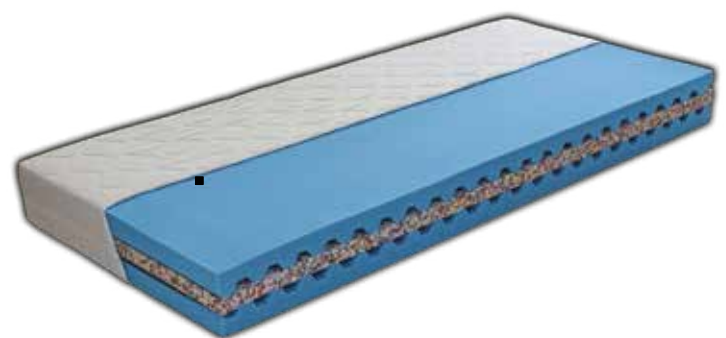

GRENADA

Pokud hledáte opravdu odolnou matraci, která vydrží dlouhá léta, pak bude GRENADA správnou volbou.

- sendvičová matrace s vnitřním tvarováním je kombinací kvalitní PUR pěny a RE pěny
- pěnové jádro je uprostřed zpevněno 4 cm vysokou RE deskou, která poskytuje vyšší životnost
- potah LUREX