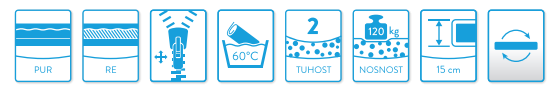

## TEREZA LUX

**Velmi kvalitní a odolná matrace sendvičového typu s RE deskou**

- matrace s vysoce kvalitní PUR pěny po obou stranách
- střed jádra matrace zpevněn RE deskou
- 5 anatomických zón
- potah BASIC