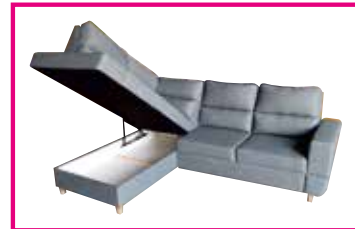

OLIMP

Rohová sedací souprava
š*v*h: 230*85*140 cm, výška sedu, 42 cm, hloubka sedu: 52 cm
plocha pro spaní: 143*200 cm